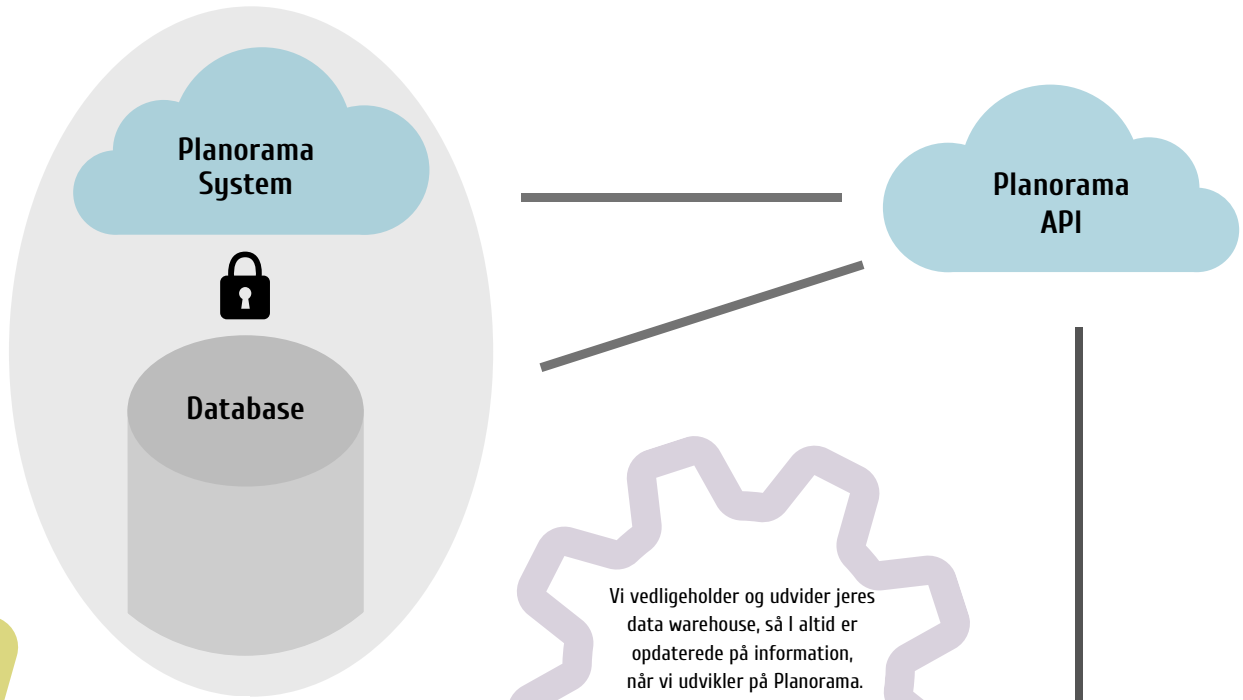

# PLANORAMA

## Data Warehouse

Med Planorama Data Warehouse kan I overføre alle relevante data vedr. kurser, kunder og kursusedtagere til en Microsoft SQL database. I får en direkte adgang til databasen, som er hostet af Microsoft Azure.

Vi vedligeholder og udvider jeres data warehouse, så I altid er opdaterede på information, når vi udvikler på Planorama. Vi stiller en dokumenteret datamodel til rådighed.

Lav grafer, dashboards og anden afrapportering med jeres eget BI-værktøj - 100% fleksibelt